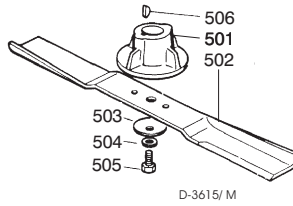

RUOTE E REGOLAZIONE

WHEELS AND HEIGHT ADJUSTING

ROUES ET REGLAGE HAUTER DE COUPE

RÄDER UND SCHNITTHÖHEVERSTELLUNG

T-3665/F

251			COPRIMOZZO	HUB CAP	COUVRE-MOYEU	RADKAPPE
—	22110252/0	2	BIANCO	WHITE	BLANC	WEIßE
—	22110254/0	2	GIALLO	YELLOW	JAUNE	GELB
—	22110255/0	2	ROSSO	RED	ROUGE	ROTE
252	12155000/0	2	DADO	NUT	ECROU	MUTTER
253	12523060/0	2	RONDELLA	WASHER	RONDELLE	SCHEIBE
254	22034508/0	4	BOCCOLA	BUSH	DOUILLE	BÜCHSE
255	81007326/0	2	RUOTA Ø 170	WHEEL Ø 170	ROUE Ø 170	RAD Ø 170
256	81001223/1	1	ASSE RUOTE ANT.	FRONT WHEELS AXLE	AXE ROUES AVANT	VORDERRADACHSE
257	12436050/0	1	PIASTRINA	PLATE	PLAQUETTE	PLATTE
258	22446180/0	2	MOLLA	SPRING	RESSORT	FEDER1
259	81001264/0	1	ASTA COMANDO	ADJUSTMENT ROD	TIGE COMMANDE	STELLSTAB
260	81001278/0	1	ASSE RUOTE POST.	REAR WHEELS AXLE	AXE ROUES ARRIERE	HINTERRADACHSE
261	22170800/0	1	DISTANZIALE	SPACER	ENTRETOISE	DISTANZRING
262	12154320/0	2	DADO	NUT	ECROU	MUTTER
263	12789000/0	2	VITE	SCREW	VIS	SCHRAUBE
264	81003283/1	1	LEVA REGOLAZIONE	ADJUSTMENT LEVER	LEVIER REGLAGE	VERSTELLUNGHEBEL
265	81007328/0	2	RUOTA Ø 210	WHEEL Ø 210	ROUE Ø 210	RAD Ø 210
266			COPRIMOZZO	HUB CAP	COUVRE-MOYEU	RADKAPPE
—	22110251/0	2	BIANCO	WHITE	BLANC	WEIßE
—	22110253/0	2	GIALLO	YELLOW	JAUNE	GELBE
—	22110256/0	2	ROSSO	RED	ROUGE	ROTE

- GRUPPO COLTELLO
- BLADE ASS.Y
- GROUPE LAME
- MESSERSATZ

D-3615/ M

T-3667/ 1/ M

501	22463012/ 1	1	MOZZO	HUB	MOYEU	HALTER
502	81004381/ 0	1	COLTELLO	BLADE	LAME	MESSER
502	81004398/ 0	1	STANDARD 51 cm	WINGED 51 cm	AILETTÉE 51 cm	FLÜGEL 51 cm
	81004398/ 0	1	ALETTATO 51 cm	WINGED 51 cm	AILETTÉE 51 cm	FLÜGEL 51 cm
503	22160400/ 0	1	DISCO ELASTICO	ELASTIC WASHER	RONDELLE ELASTIQUE	ELASTISCHE SCHEIBE
504	12523080/ 0	1	RONDELLA	WASHER	RONDELLE	SCHEIBE
505	12735698/ 0	1	VITE	SCREW	VIS	SCHRAUBE
506	12139100/ 0	1	LINGUETTA	FEATHER	CLAVETTE	KEIL