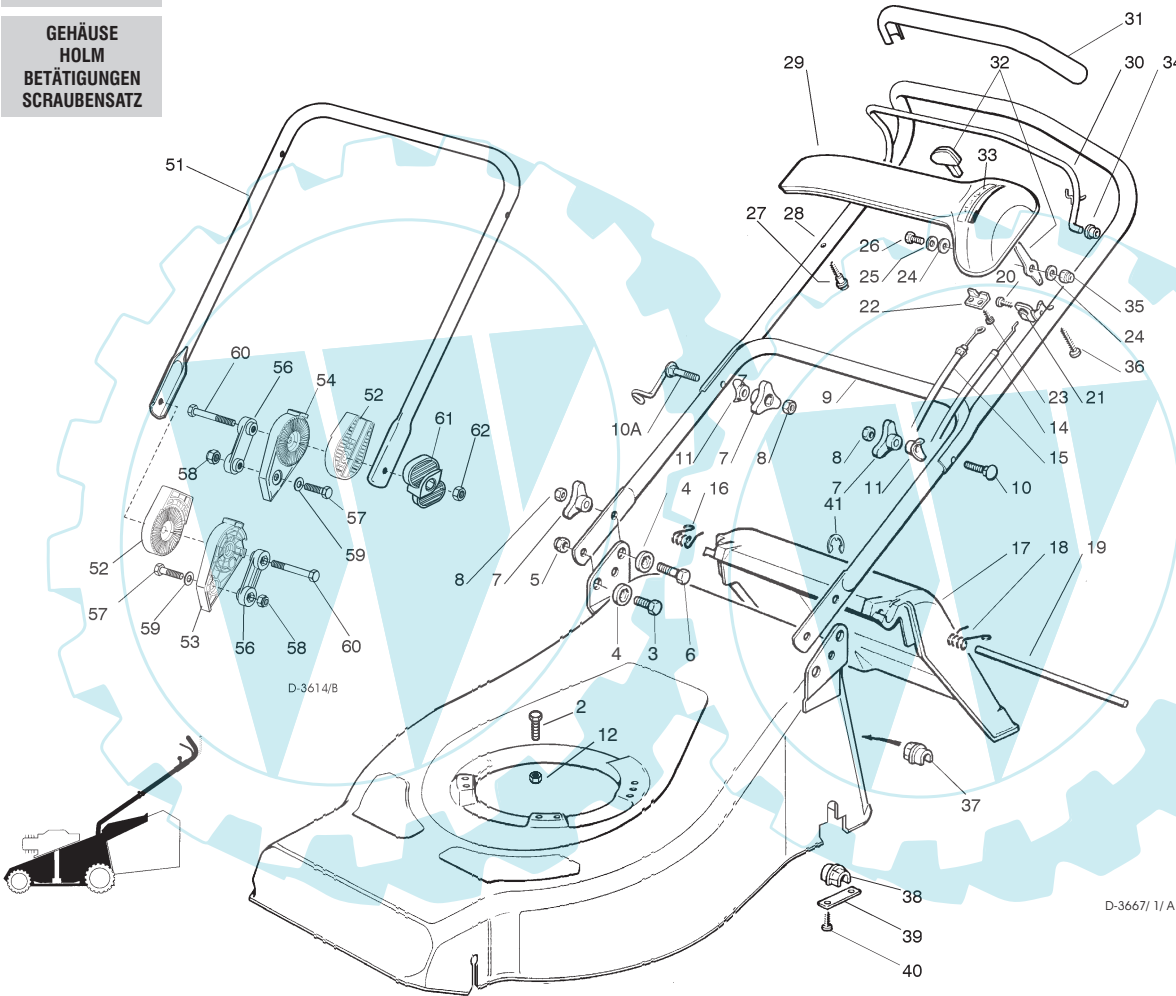

D-3614/B

D-3667/1/A

T-3667/1/A

Pos. Nr.	Codice Code Kodex	Q.tà Q.ty-Q.tè Menge	Descrizione	Description	Description	Beschreibung
1			CHASSIS	DECK	CHÂSSIS	GEHÄUSE
—	81001726/1	1	ROSSO	RED	ROUGE	ROTES
—	81001727/1	1	GIALLO	YELLOW	JAUNE	GELBES
—	81001728/1	1	VERDE	GREEN	VERT	GRÜNES
2			VITE	SCREW	VIS	SCHRAUBE
—	12793700/0	3/2	(M8X30)	(M8X30)	(M8X30)	(M8X30)
—	12691800/0	0/1	(M8X60)	(M8X60)	(M8X60)	(M8X60)
3	12792610/0	2	VITE	SCREW	VIS	SCHRAUBE
4	22041955/0	4	BUSSOLA	BUSH	DOUILLE	BUCHSE
5	12155000/0	2	DADO	NUT	ECROU	MUTTER
6	12793700/0	2	VITE	SCREW	VIS	SCHRAUBE
7	22399900/0	4	MANOPOLINA	KNOB	POIGNÉE	GRIF
8	12293200/0	4	DADO	NUT	ECROU	MUTTER
9	81006512/0	1	PARTE INF. MANICO	LOWER HANDLE	PARTIE INF. MANCHERON	UNTERHOLM
10	12819201/0	1	VITE	SCREW	VIS	SCHRAUBE
10A	81003801/0	1	MOLLA GUIDA	SPRING	RESSORT	FEDER
11	22680006/1	2	RONDELLA	WASHER	RONDELLE	SCHEIBE