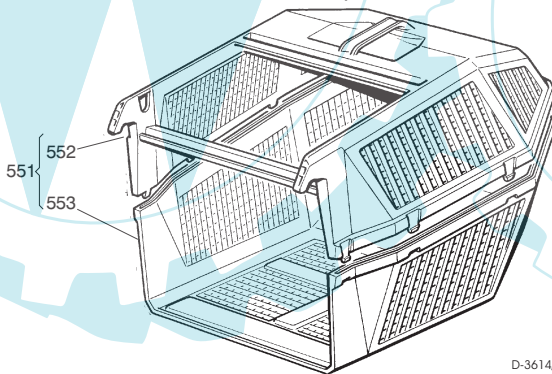

- GRUPPO COLTELLO
- BLADE ASS.Y
- GROUPE LAME
- MESSERSATZ

D-3615/ M

T-3667/ 1/ M

501	22463012/ 1	1	MOZZO	HUB	MOYEU	HALTER
502	81004381/ 0	1	COLTELLO	BLADE	LAME	MESSER
502	81004398/ 0	1	STANDARD 51 cm	WINGED 51 cm	AILETTÉE 51 cm	FLÜGEL 51 cm
	81004398/ 0	1	ALETTATO 51 cm	WINGED 51 cm	AILETTÉE 51 cm	FLÜGEL 51 cm
503	22160400/ 0	1	DISCO ELASTICO	ELASTIC WASHER	RONDELLE ELASTIQUE	ELASTISCHE SCHEIBE
504	12523080/ 0	1	RONDELLA	WASHER	RONDELLE	SCHEIBE
505	12735698/ 0	1	VITE	SCREW	VIS	SCHRAUBE
506	12139100/ 0	1	LINGUETTA	FEATHER	CLAVETTE	KEIL

- SACCO RACCOGLIERBA
- GRASS-CATCHER
- BAC DE RAMASSAGE
- GRASFANGKORB

D-3614/ N

T-3614/ N

551	98005000/ 1	1	SACCO COMPLETO	COMPLETE GRASS-BOX	SAC COMPLET	KOMPLETTER KORB
552	22486076/ 0	1	PARTE SUP. SACCO	UPPER GRASS BOX	PARTIE SUP. SAC	OBERKORB
553	22486077/ 0	1	PARTE INF. SACCO	LOWER GRASS BOX	PARTIE INF. SAC	UNTERKORB
554	98004000/ 0	1	ASS. SACCO IN TELA	CANVASS GRASSCATCHER	ENSEMBLE SAC EN TOILE	KOMPLETTER SACK
555	81006408/ 0	1	TELAIO	CHASSIS	CHÂSSIS	RAHMEN
556	81002105/ 2	1	TELA SACCO	FABRIC BOX	TOILE POUR SAC	TUCK FÜR SACK