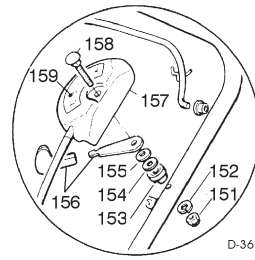

D-3615/D

SPARE PARTS CATALOGUE

ERSATZTEILKATALOG

GB

D

**CATALOGO DELLE PARTI
DI RICAMBIO**

**CATALOGUE DES PIÈCES
DE RECHANGE**

I

F