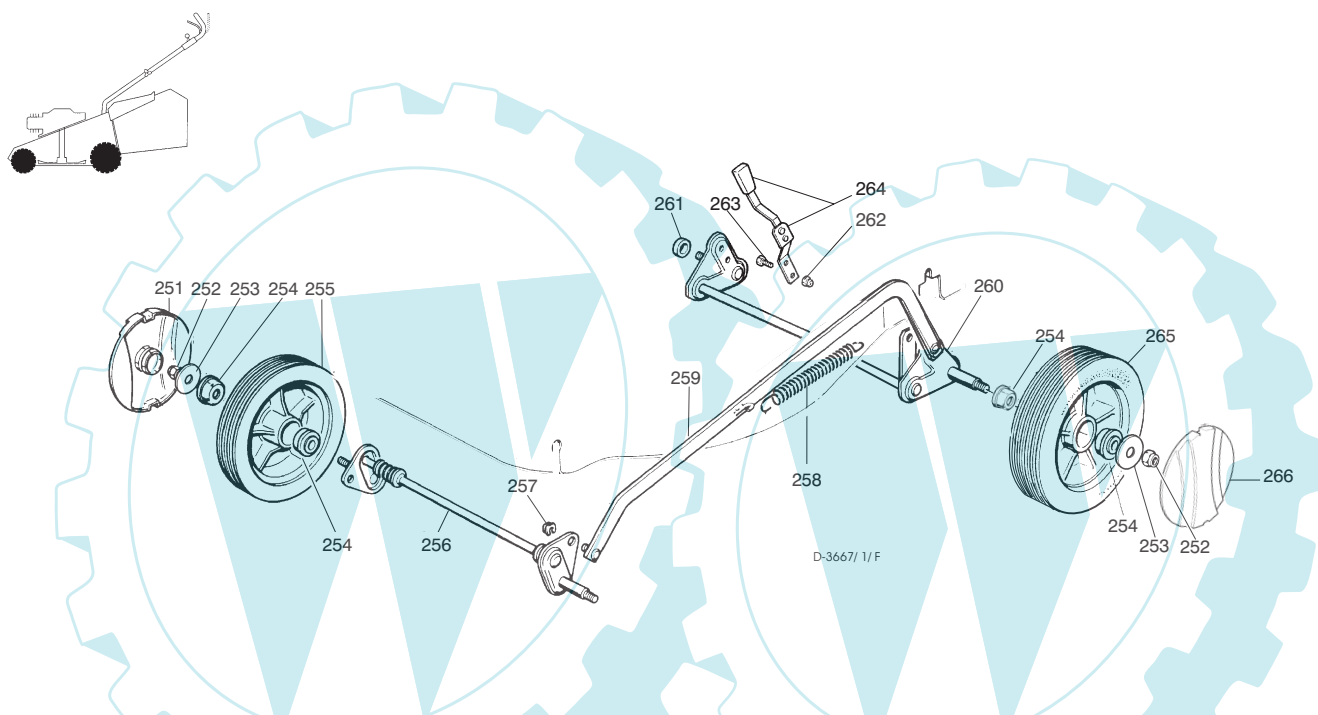

RUOTE E REGOLAZIONE

WHEELS AND HEIGHT ADJUSTING

ROUES ET REGLAGE HAUTER DE COUPE

RÄDER UND SCHNITTHÖHEVERSTELLUNG

T-3665/F

251			COPRIMOZZO	HUB CAP	COUVRE-MOYEU	RADKAPPE
—	22110252/0	2	BIANCO	WHITE	BLANC	WEIßE
—	22110254/0	2	GIALLO	YELLOW	JAUNE	GELB
—	22110255/0	2	ROSSO	RED	ROUGE	ROTE
252	12155000/0	2	DADO	NUT	ECROU	MUTTER
253	12523060/0	2	RONDELLA	WASHER	RONDELLE	SCHEIBE
254	22034508/0	4	BOCCOLA	BUSH	DOUILLE	BÜCHSE
255	81007326/0	2	RUOTA Ø 170	WHEEL Ø 170	ROUE Ø 170	RAD Ø 170
256	81001223/1	1	ASSE RUOTE ANT.	FRONT WHEELS AXLE	AXE ROUES AVANT	VORDERRADACHSE
257	12436050/0	1	PIASTRINA	PLATE	PLAQUETTE	PLATTE
258	22446180/0	2	MOLLA	SPRING	RESSORT	FEDER1
259	81001264/0	1	ASTA COMANDO	ADJUSTMENT ROD	TIGE COMMANDE	STELLSTAB
260	81001278/0	1	ASSE RUOTE POST.	REAR WHEELS AXLE	AXE ROUES ARRIERE	HINTERRADACHSE
261	22170800/0	1	DISTANZIALE	SPACER	ENTRETOISE	DISTANZRING
262	12154320/0	2	DADO	NUT	ECROU	MUTTER
263	12789000/0	2	VITE	SCREW	VIS	SCHRAUBE
264	81003283/1	1	LEVA REGOLAZIONE	ADJUSTMENT LEVER	LEVIER REGLAGE	VERSTELLUNGHEBEL
265	81007328/0	2	RUOTA Ø 210	WHEEL Ø 210	ROUE Ø 210	RAD Ø 210
266			COPRIMOZZO	HUB CAP	COUVRE-MOYEU	RADKAPPE
—	22110251/0	2	BIANCO	WHITE	BLANC	WEIßE
—	22110253/0	2	GIALLO	YELLOW	JAUNE	GELBE
—	22110256/0	2	ROSSO	RED	ROUGE	ROTE